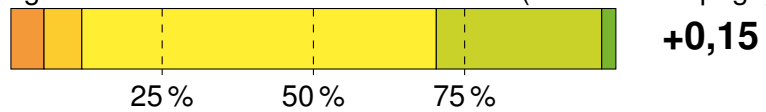

# Vendôme (41)

Réponses valides : 128, soit 7,7 pour 1000 habitants.

Catégorie : moins de 20 000 habitants.

Note moyenne des communes de la catégorie : 2,75.

Progression ressentie entre 2017 et 2019 (voir dernière page) :