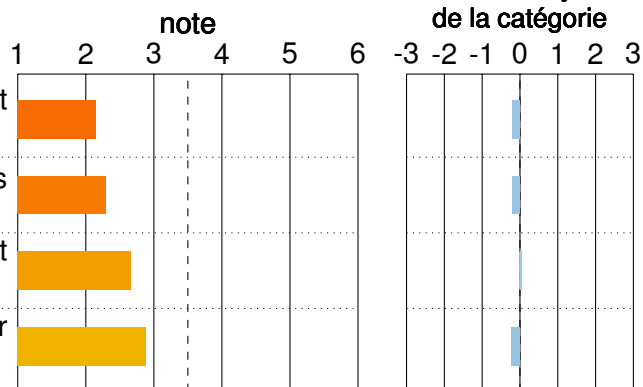

Efforts commune

La communication en faveur des déplacements à vélo est importante

Selon moi, la mairie est à l'écoute des besoins des usagers du vélo

Selon moi, les efforts faits en faveur du vélo par la ville sont importants

Selon moi, le stationnement des véhicules motorisés sur les itinéraires cyclables est rare