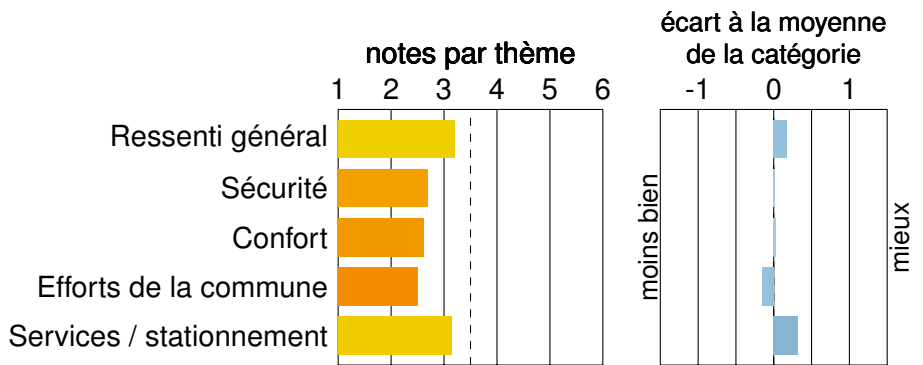

Climat vélo :  
**Plutôt défavorable**

# Vendôme (41)

Réponses valides : 128, soit 7,7 pour 1000 habitants.

Catégorie : moins de 20 000 habitants.

Note moyenne des communes de la catégorie : 2,75.

Progression ressentie entre 2017 et 2019 (voir dernière page) :

## Points les plus forts

Trouver un magasin/atelier de réparation vélo est facile

Selon moi les conflits entre les cyclistes et les piétons sont rares