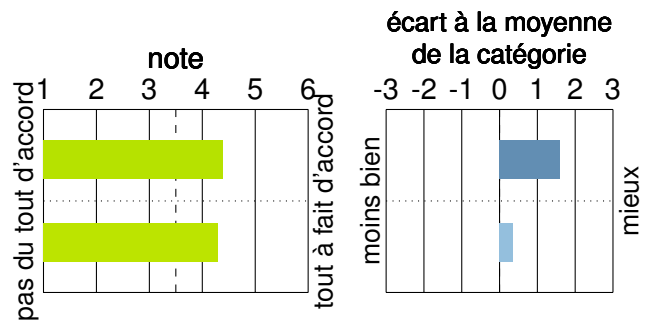

Points les plus forts

Trouver un magasin/atelier de réparation vélo est facile

Selon moi les conflits entre les cyclistes et les piétons sont rares