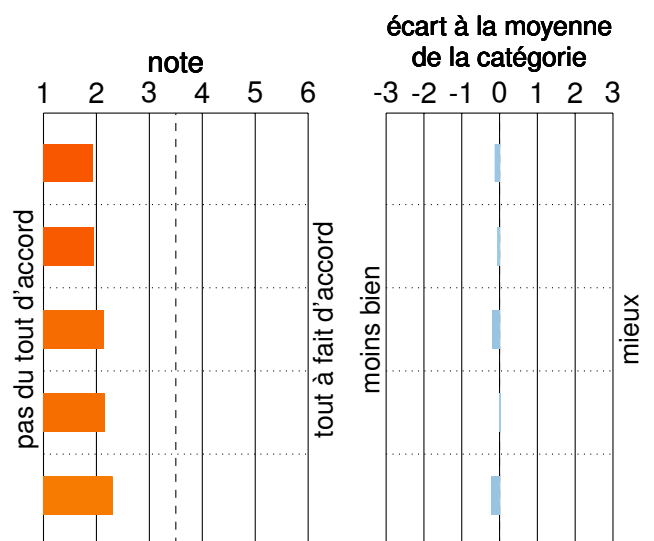

Points les plus faibles

Louer un vélo pour quelques heures ou pour plusieurs mois est facile

Lors de travaux sur les itinéraires cyclables, une solution alternative sûre est proposée

La communication en faveur des déplacements à vélo est importante

Pour les enfants et les personnes âgées, circuler à vélo dans ma ville est sûr

Selon moi, la mairie est à l'écoute des besoins des usagers du vélo