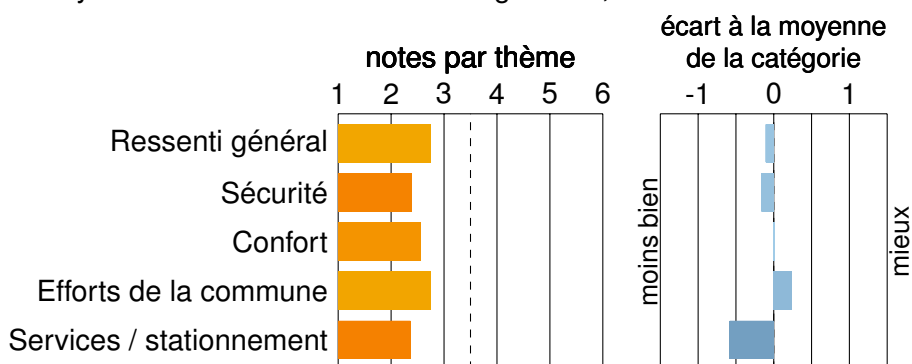

2,56

**F**

Climat vélo :  
**Défavorable**

# Vitrolles (13)

Réponses valides : 62, soit 1,8 pour 1000 habitants.

Catégorie : de 20 000 à 50 000 habitants.

Note moyenne des communes de la catégorie : 2,68.

Progression ressentie entre 2017 et 2019 (voir dernière page) :

## Points les plus forts

Selon moi les conflits entre les cyclistes et les piétons sont rares