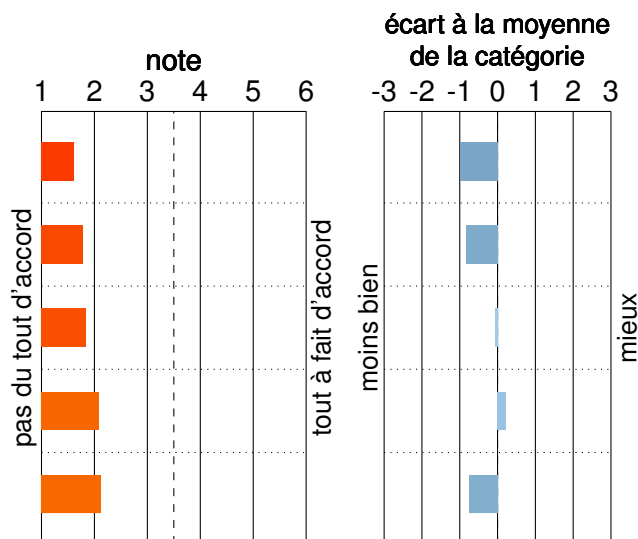

## Points les plus forts

Selon moi les conflits entre les cyclistes et les piétons sont rares

## Points les plus faibles

Louer un vélo pour quelques heures ou pour plusieurs mois est facile

Je peux rejoindre à vélo en sécurité les communes voisines

Pour les enfants et les personnes âgées, circuler à vélo dans ma ville est sûr

Lors de travaux sur les itinéraires cyclables, une solution alternative sûre est proposée

Les rues en sens unique sont ouvertes à double-sens pour les vélos