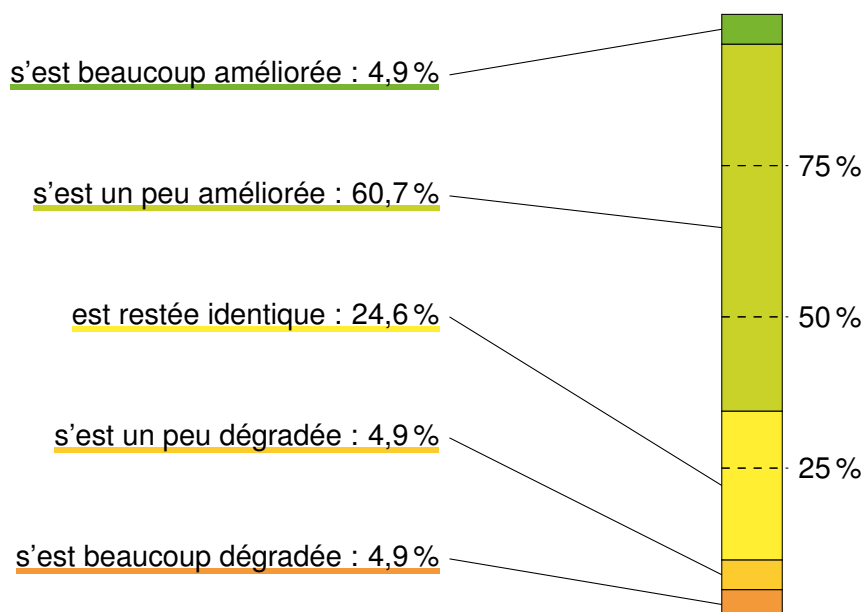

## Progression ressentie entre 2017 et 2019

En deux ans entre 2017 et 2019, la situation pour les vélos :

On peut résumer cette répartition des réponses par le score de progression, compris entre -2 (dans le cas où toutes les réponses sont « s'est beaucoup dégradée ») et +2 (dans le cas où toutes les réponses sont « s'est beaucoup améliorée »). Pour Vitrolles, ce score vaut **+0,56**.