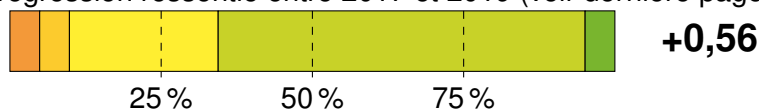

# Vitrolles (13)

Réponses valides : 62, soit 1,8 pour 1000 habitants.

Catégorie : de 20 000 à 50 000 habitants.

Note moyenne des communes de la catégorie : 2,68.

Progression ressentie entre 2017 et 2019 (voir dernière page) :

## Points les plus forts

Selon moi les conflits entre les cyclistes et les piétons sont rares