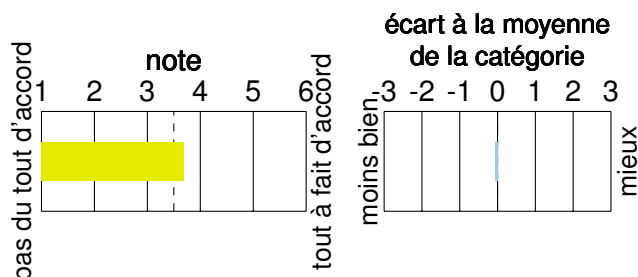

Points les plus forts

Selon moi les conflits entre les cyclistes et les piétons sont rares