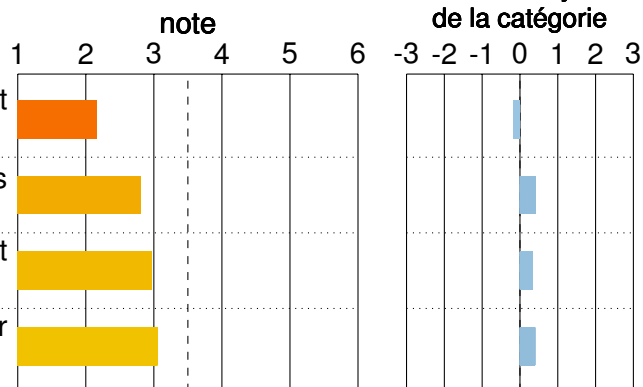

Efforts commune

La communication en faveur des déplacements à vélo est importante

Selon moi, la mairie est à l'écoute des besoins des usagers du vélo

Selon moi, les efforts faits en faveur du vélo par la ville sont importants

Selon moi, le stationnement des véhicules motorisés sur les itinéraires cyclables est rare